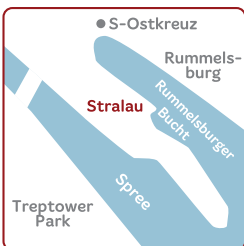

Textauszug Satzung des „Kulturverein Stralau“:

(...) Der „Kulturverein Stralau“, möchte Kulturangebote, Bürgerbegegnungen, Ehrenamt fördern und Feste für alle Soziale-/ Altersgruppen unterstützen und durchführen.

(...) Der Verband ist parteipolitisch und religiös neutral. Basis des Verbandes ist das Bild demokratischer Kultur und gelebter Menschlichkeit, um ein dynamisches und konstruktives, gesellschaftsverantwortliches Miteinander vorzuleben.

Unser Verein setzt sich zusammen aus aktiven und passiven Mitgliedern, die eine lebhaftere Kulturlandschaft bilden wollen. Dafür sind wir auf personelle und finanzielle Hilfe angewiesen.

Du bist interessiert?
Du hast Zeit, Laune oder
Ideen? Informiere Dich
auf unserer Homepage,
oder erfrage unseren
nächsten Treff unter
unserer E-Mail Adresse.